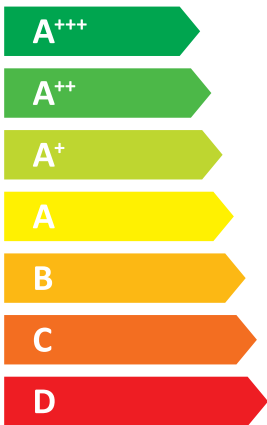

ENERG

енергия · ενεργεια

ProCalor

PROGH6-32DC

55 °C

35 °C

40 dB

0 dB

■ 5
■ **5**
■ 5
kW

■ 7
■ **7**
■ 7
kW